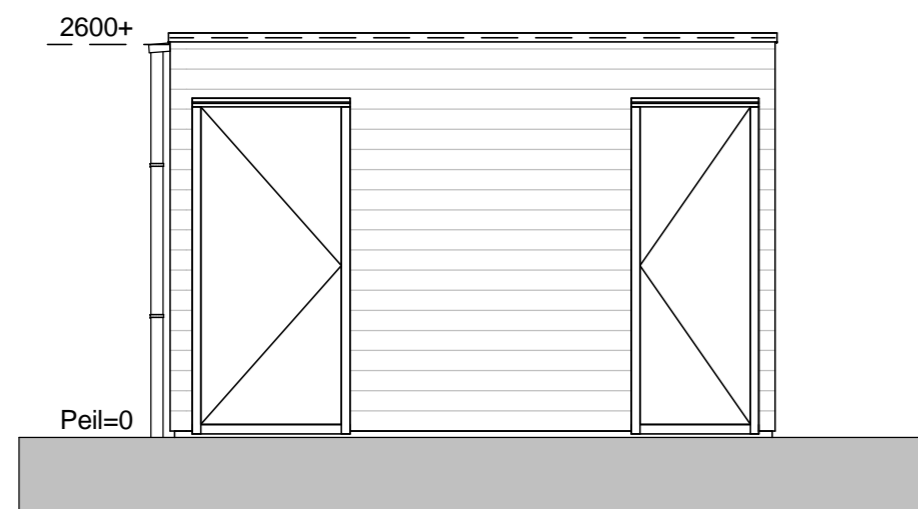

bwnr. 111 t/m 118

Plattegrond

Gevel tuinzijde

Linker zijgevel

Achtergevel

Rechter zijgevel

Renvooi	
—X	aansluitpunt wandverlichting
⌘	dubbele wandcontactdoos geaard
□	ventilatie rooster, afmeting en positie ntb

project
• Hugo 3 • Heerhugowaard
opdrachtgever
• NeroZero
onderwerp
• Berging • Bebo woningen
schaal
• 1 : 50
formaat
• A2
datum
• 13-06-2024
gewijzigd
• • • • • • •
projectnummer
• 2326
tekeningnummer
• 10.0.02