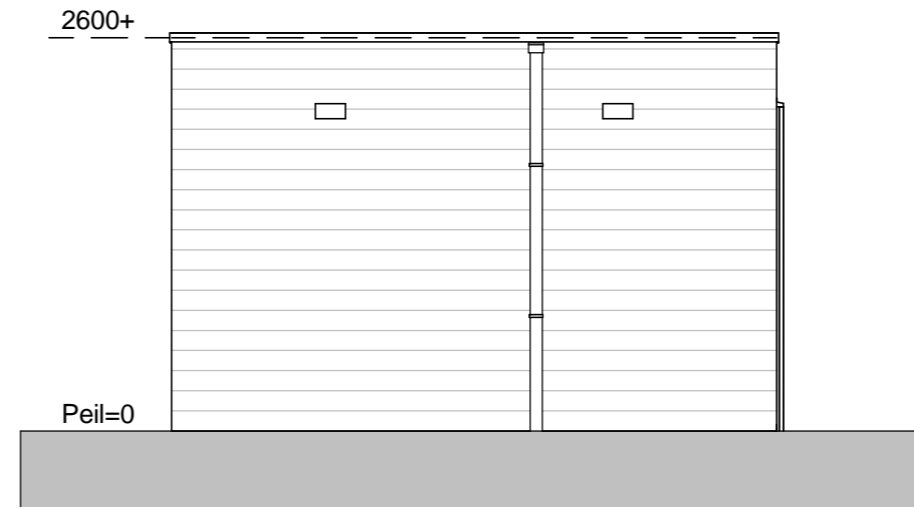

bwnr. 111 t/m 118

Plattegrond

Gevel tuinzijde

Linker zijgevel

Achtergevel

Rechter zijgevel

Renvooi	
—X	aansluitpunt wandverlichting
⌘	dubbele wandcontactdoos geaard
□	ventilatie rooster, afmeting en positie ntb

project
• Hugo 3 • Heerhugowaard
opdrachtgever
• NeroZero
onderwerp
• Berging • Bebo woningen
schaal
• 1 : 50
formaat
• A2
datum
• 13-06-2024
gewijzigd
• • • • • • •
projectnummer
• 2326
tekeningnummer
• 10.0.02