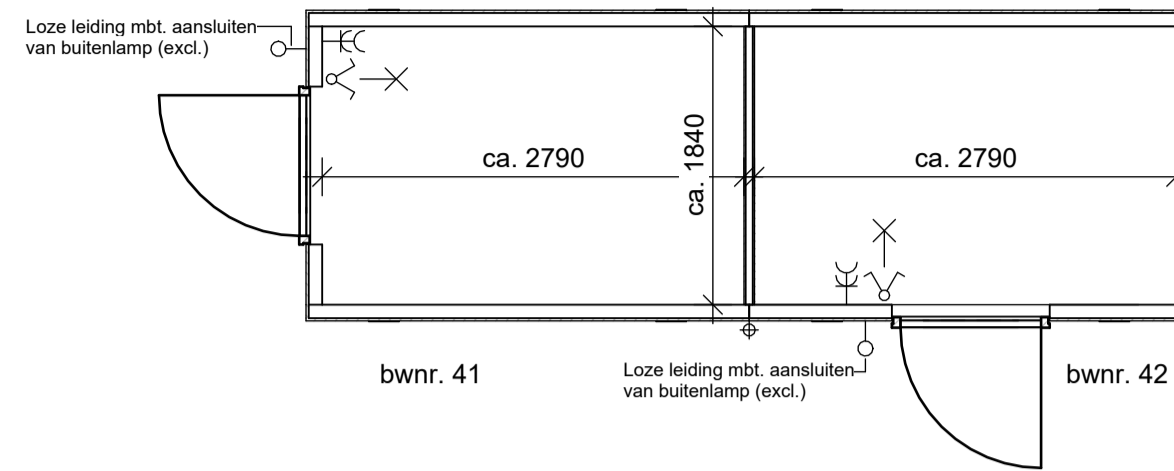

Plattegrond

Gevel tuinzijde

Linker zijgevel

Rechter zijgevel

Linker zijgevel

Rechter zijgevel

Achtergevel

Renvooi	
	aansluitpunt wandverlichting
	enkele schakelaar
	dubbele wandcontactdoos geaard
	ventilatie rooster, afmeting en positie ntb

project	<ul style="list-style-type: none"> Hugo 3 Heerhugowaard
opdrachtgever	<ul style="list-style-type: none"> NeroZero
onderwerp	<ul style="list-style-type: none"> Bergingen Rijwoningen
schaal	1 : 50
formaat	A2
datum	13-06-2024
gewijzigd	
projectnummer	2326
tekeningnummer	10.0.01