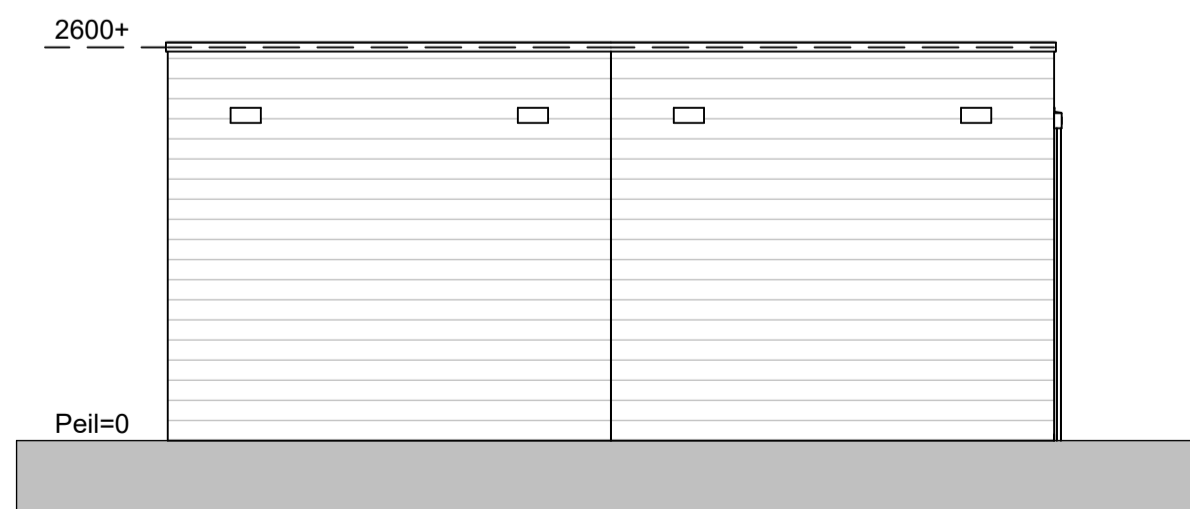

Plattegrond

Gevel tuinzijde

Linker zijgevel

Rechter zijgevel

Linker zijgevel

Rechter zijgevel

Achtergevel

Renvooi	
	aansluitpunt wandverlichting
	enkele schakelaar
	dubbele wandcontactdoos geaard
	ventilatie rooster, afmeting en positie ntb

project	<ul style="list-style-type: none"> Hugo 3 Heerhugowaard
opdrachtgever	<ul style="list-style-type: none"> NeroZero
onderwerp	<ul style="list-style-type: none"> Bergingen Rijwoningen
schaal	1 : 50
formaat	A2
datum	13-06-2024
gewijzigd	
projectnummer	2326
tekeningnummer	10.0.01