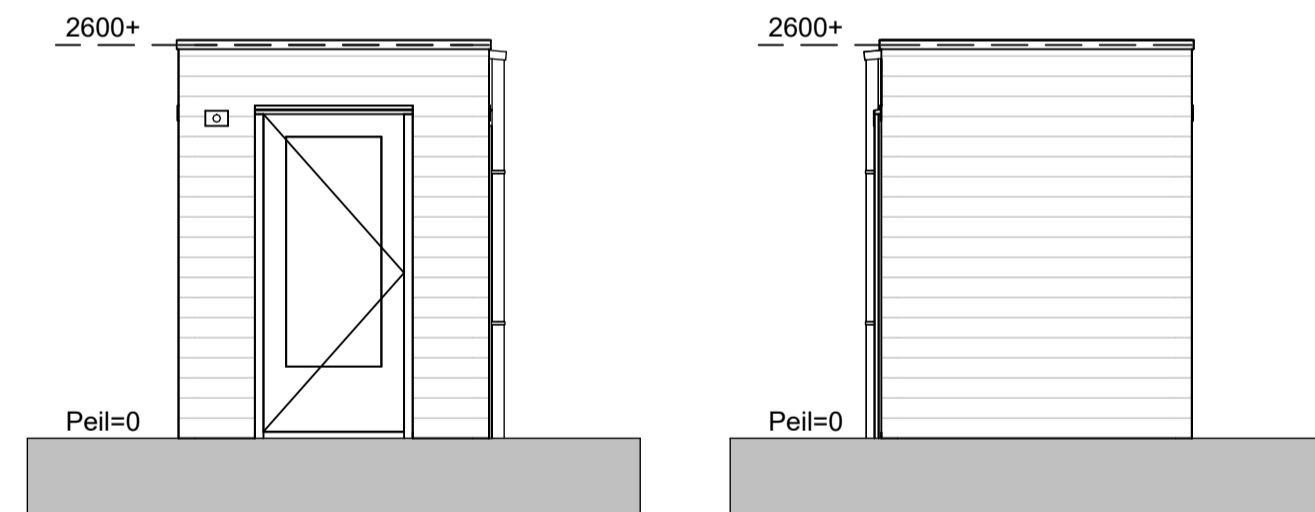

Plattegrond

Gevel tuinzijde

Linker zijgevel

Rechter zijgevel

Linker zijgevel

Rechter zijgevel

Achtergevel

Renvooi	
	aansluitpunt wandverlichting
	enkele schakelaar
	dubbele wandcontactdoos geaard
	ventilatie rooster, afmeting en positie ntb

project	<ul style="list-style-type: none"> Hugo 3 Heerhugowaard
opdrachtgever	<ul style="list-style-type: none"> NeroZero
onderwerp	<ul style="list-style-type: none"> Bergingen Rijwoningen
schaal	1 : 50
formaat	A2
datum	13-06-2024
gewijzigd	
projectnummer	2326
tekeningnummer	10.0.01