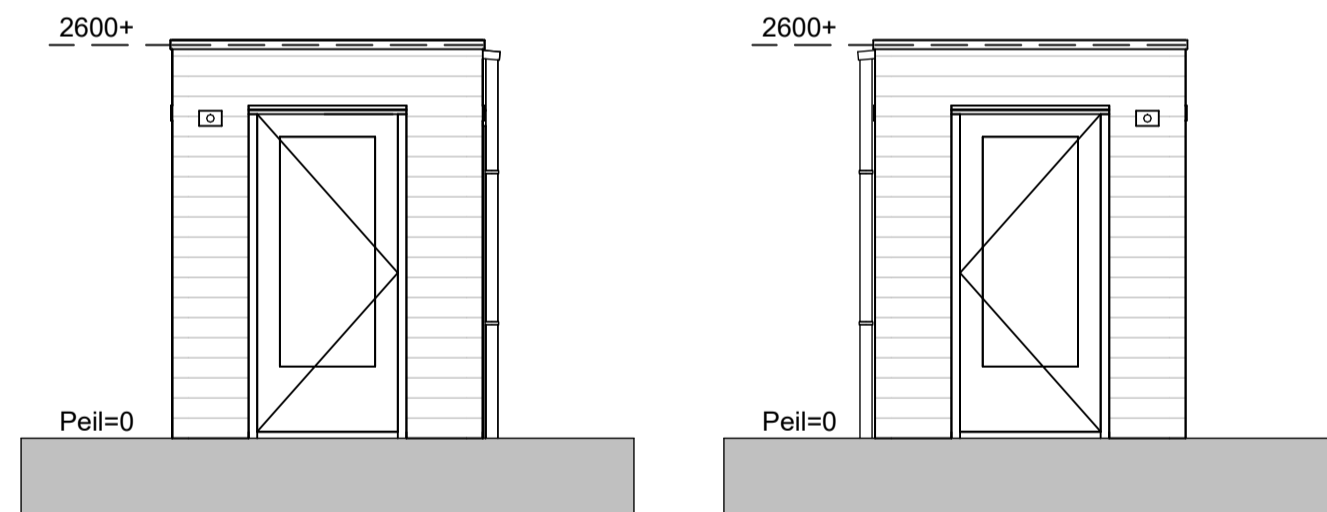

Plattegrond

Gevel tuinzijde

Linker zijgevel

Rechter zijgevel

Linker zijgevel

Rechter zijgevel

Achtergevel

Renvooi	
	aansluitpunt wandverlichting
	enkele schakelaar
	dubbele wandcontactdoos geaard
	ventilatie rooster, afmeting en positie ntb

project	<ul style="list-style-type: none"> Hugo 3 Heerhugowaard
opdrachtgever	<ul style="list-style-type: none"> NeroZero
onderwerp	<ul style="list-style-type: none"> Bergingen Rijwoningen
schaal	1 : 50
formaat	A2
datum	13-06-2024
gewijzigd	
projectnummer	2326
tekeningnummer	10.0.01