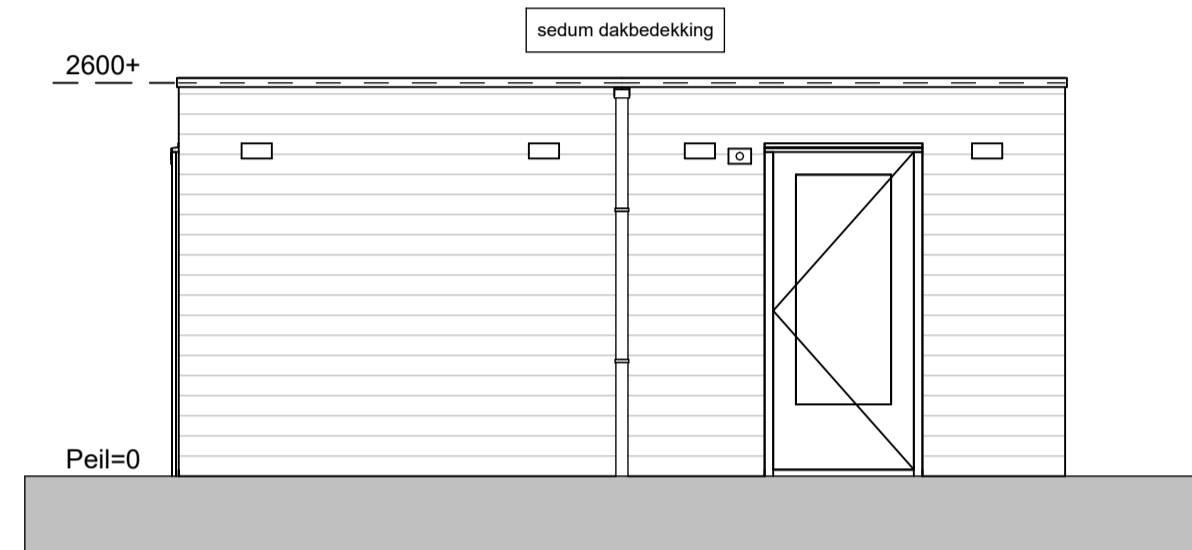

Plattegrond

Gevel tuinzijde

Linker zijgevel

Rechter zijgevel

Linker zijgevel

Rechter zijgevel

Achtergevel

Renvooi	
	aansluitpunt wandverlichting
	enkele schakelaar
	dubbele wandcontactdoos geaard
	ventilatie rooster, afmeting en positie ntb

project	<ul style="list-style-type: none"> Hugo 3 Heerhugowaard
opdrachtgever	<ul style="list-style-type: none"> NeroZero
onderwerp	<ul style="list-style-type: none"> Bergingen Rijwoningen
schaal	1 : 50
formaat	A2
datum	13-06-2024
gewijzigd	
projectnummer	2326
tekeningnummer	10.0.01