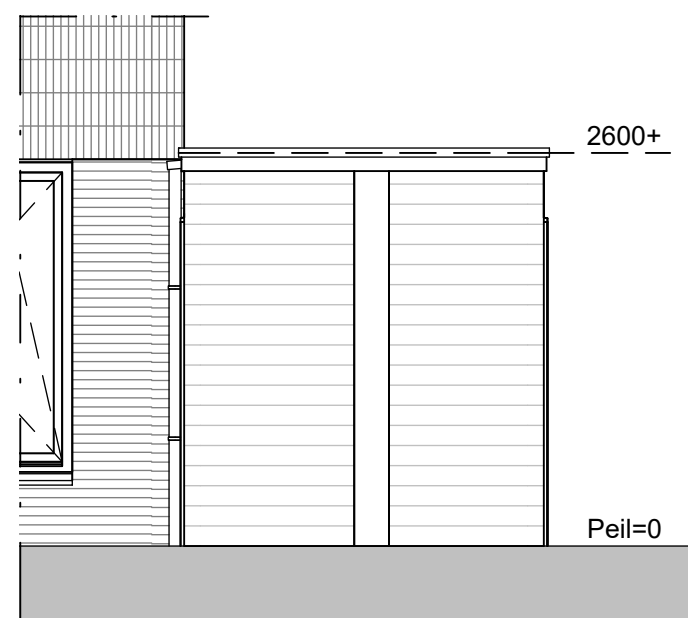

Plattegrond

Voorgevel

Linker zijgevel

Achtergevel

Rechter zijgevel

Renvooi	
⊗	aansluitpunt wandverlichting
⊕	enkele schakelaar
⊕⊕	dubbele wandcontactdoos geaard
□	ventilatie rooster, afmeting en positie ntb

project
• Hugo 3 • Heerhugowaard
opdrachtgever
• NeroZero
onderwerp
• Berging • Rug aan rug woningen
schaal
• 1 : 50
formaat
• A2
datum
• 13-06-2024
gewijzigd
• • • • • •
projectnummer
• 2326
tekeningnummer
• 10.0.03