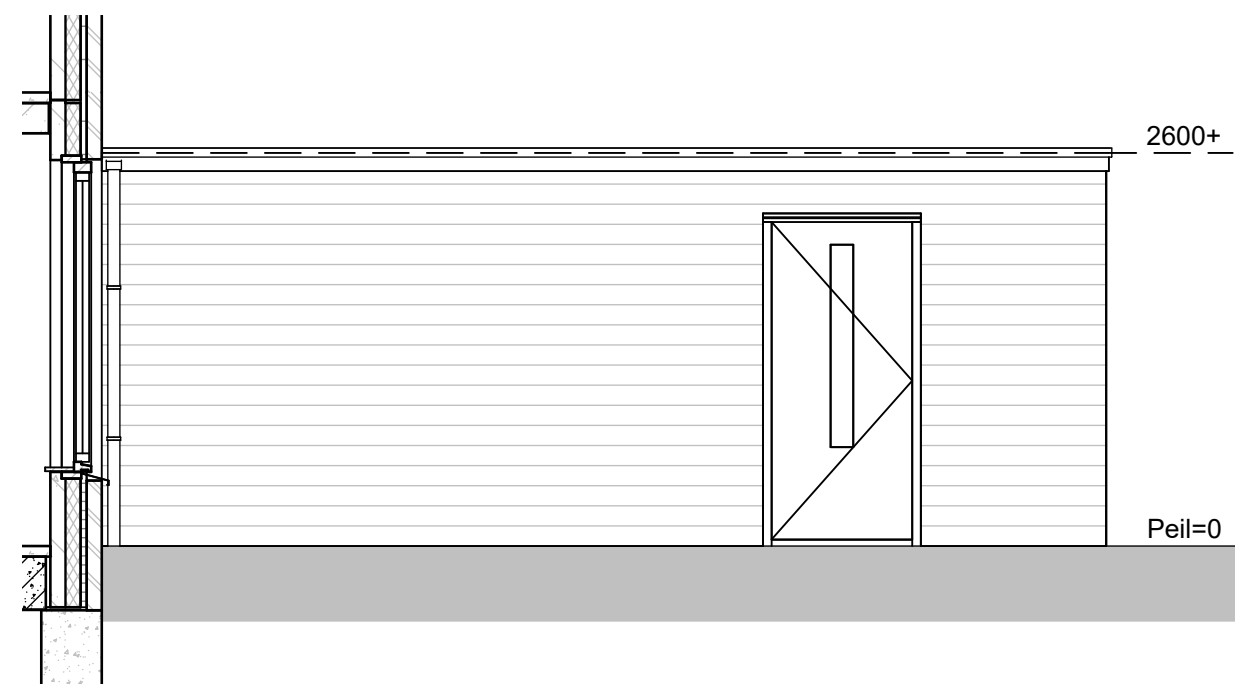

Plattegrond

Voorgevel

Linker zijgevel

Achtergevel

Rechter zijgevel

Renvooi	
⊗	aansluitpunt wandverlichting
⊕	enkele schakelaar
⊕⊕	dubbele wandcontactdoos geaard
□	ventilatie rooster, afmeting en positie ntb

project
• Hugo 3 • Heerhugowaard
opdrachtgever
• NeroZero
onderwerp
• Berging • Rug aan rug woningen
schaal
• 1 : 50
formaat
• A2
datum
• 13-06-2024
gewijzigd
• • • • • •
projectnummer
• 2326
tekeningnummer
• 10.0.03