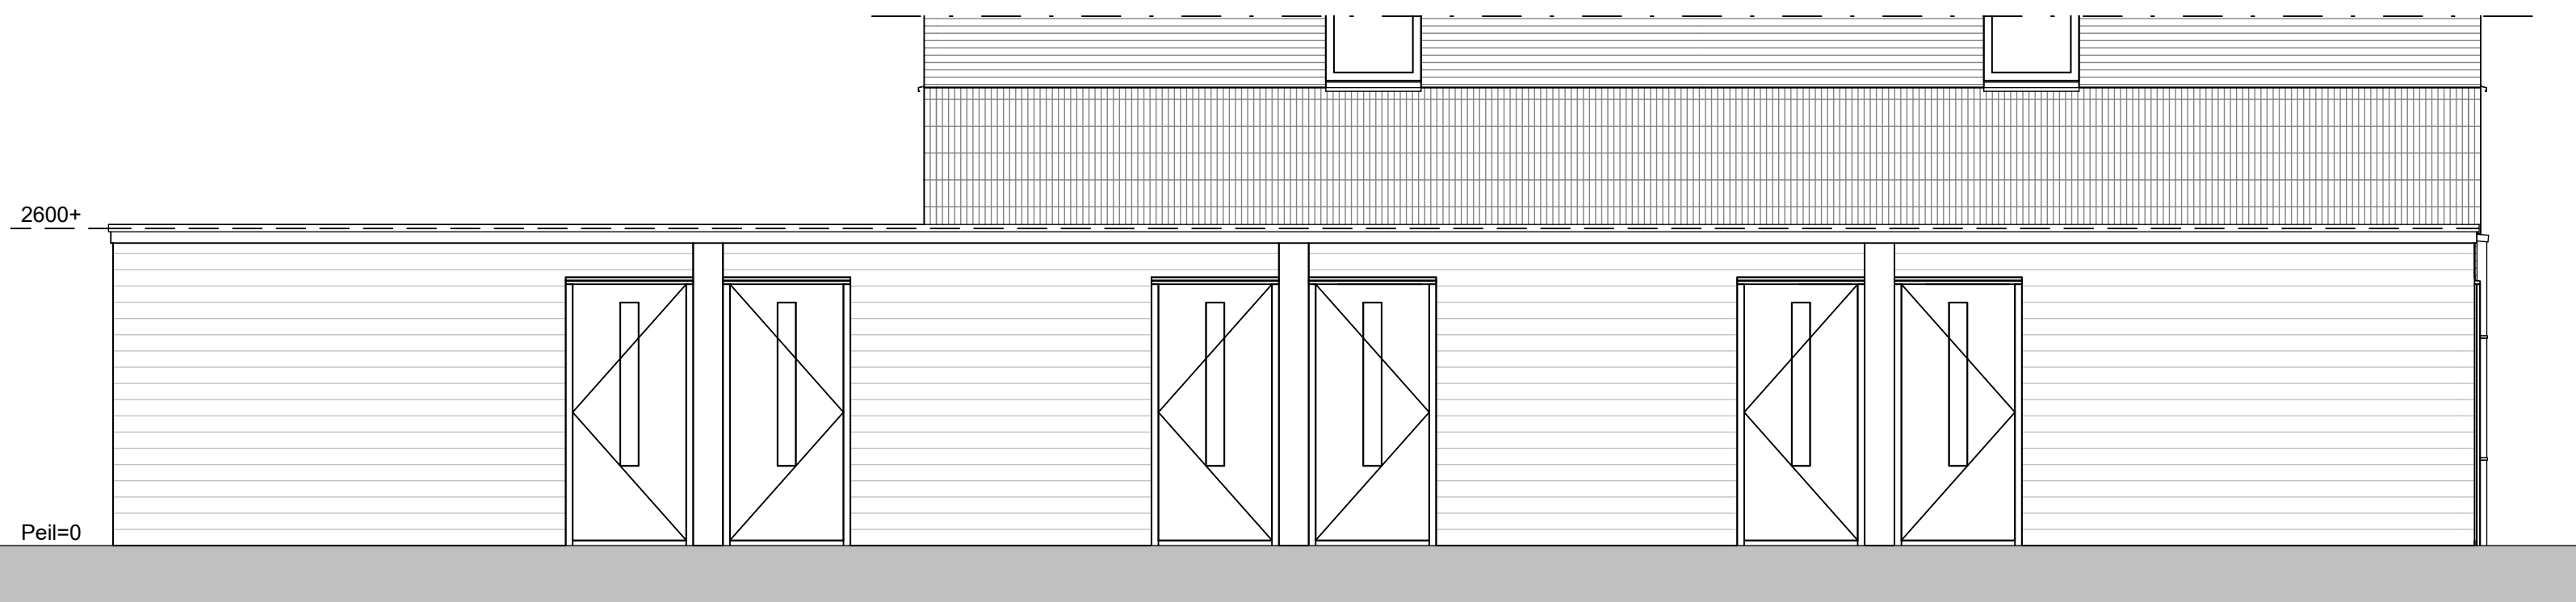

Plattegrond

Voorgevel

Linker zijgevel

Achtergevel

Rechter zijgevel

Renvooi	
⊗	aansluitpunt wandverlichting
⊕	enkele schakelaar
⊕⊕	dubbele wandcontactdoos geaard
□	ventilatie rooster, afmeting en positie ntb

project
• Hugo 3 • Heerhugowaard
opdrachtgever
• NeroZero
onderwerp
• Berging • Rug aan rug woningen
schaal
• 1 : 50
formaat
• A2
datum
• 13-06-2024
gewijzigd
• • • • • •
projectnummer
• 2326
tekeningnummer
• 10.0.03