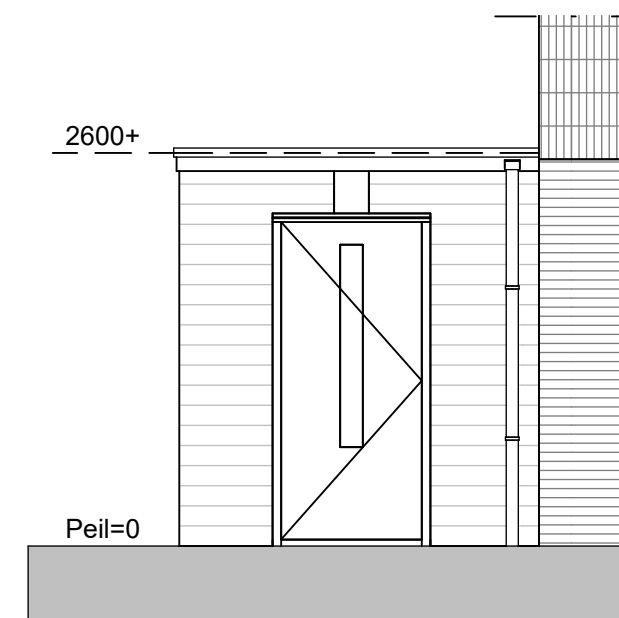

Plattegrond

Voorgevel

Linker zijgevel

Achtergevel

Rechter zijgevel

Renvooi	
⊗	aansluitpunt wandverlichting
⊕	enkele schakelaar
⊕⊕	dubbele wandcontactdoos geaard
□	ventilatie rooster, afmeting en positie ntb

project
• Hugo 3 • Heerhugowaard
opdrachtgever
• NeroZero
onderwerp
• Berging • Rug aan rug woningen
schaal
• 1 : 50
formaat
• A2
datum
• 13-06-2024
gewijzigd
• • • • • •
projectnummer
• 2326
tekeningnummer
• 10.0.03